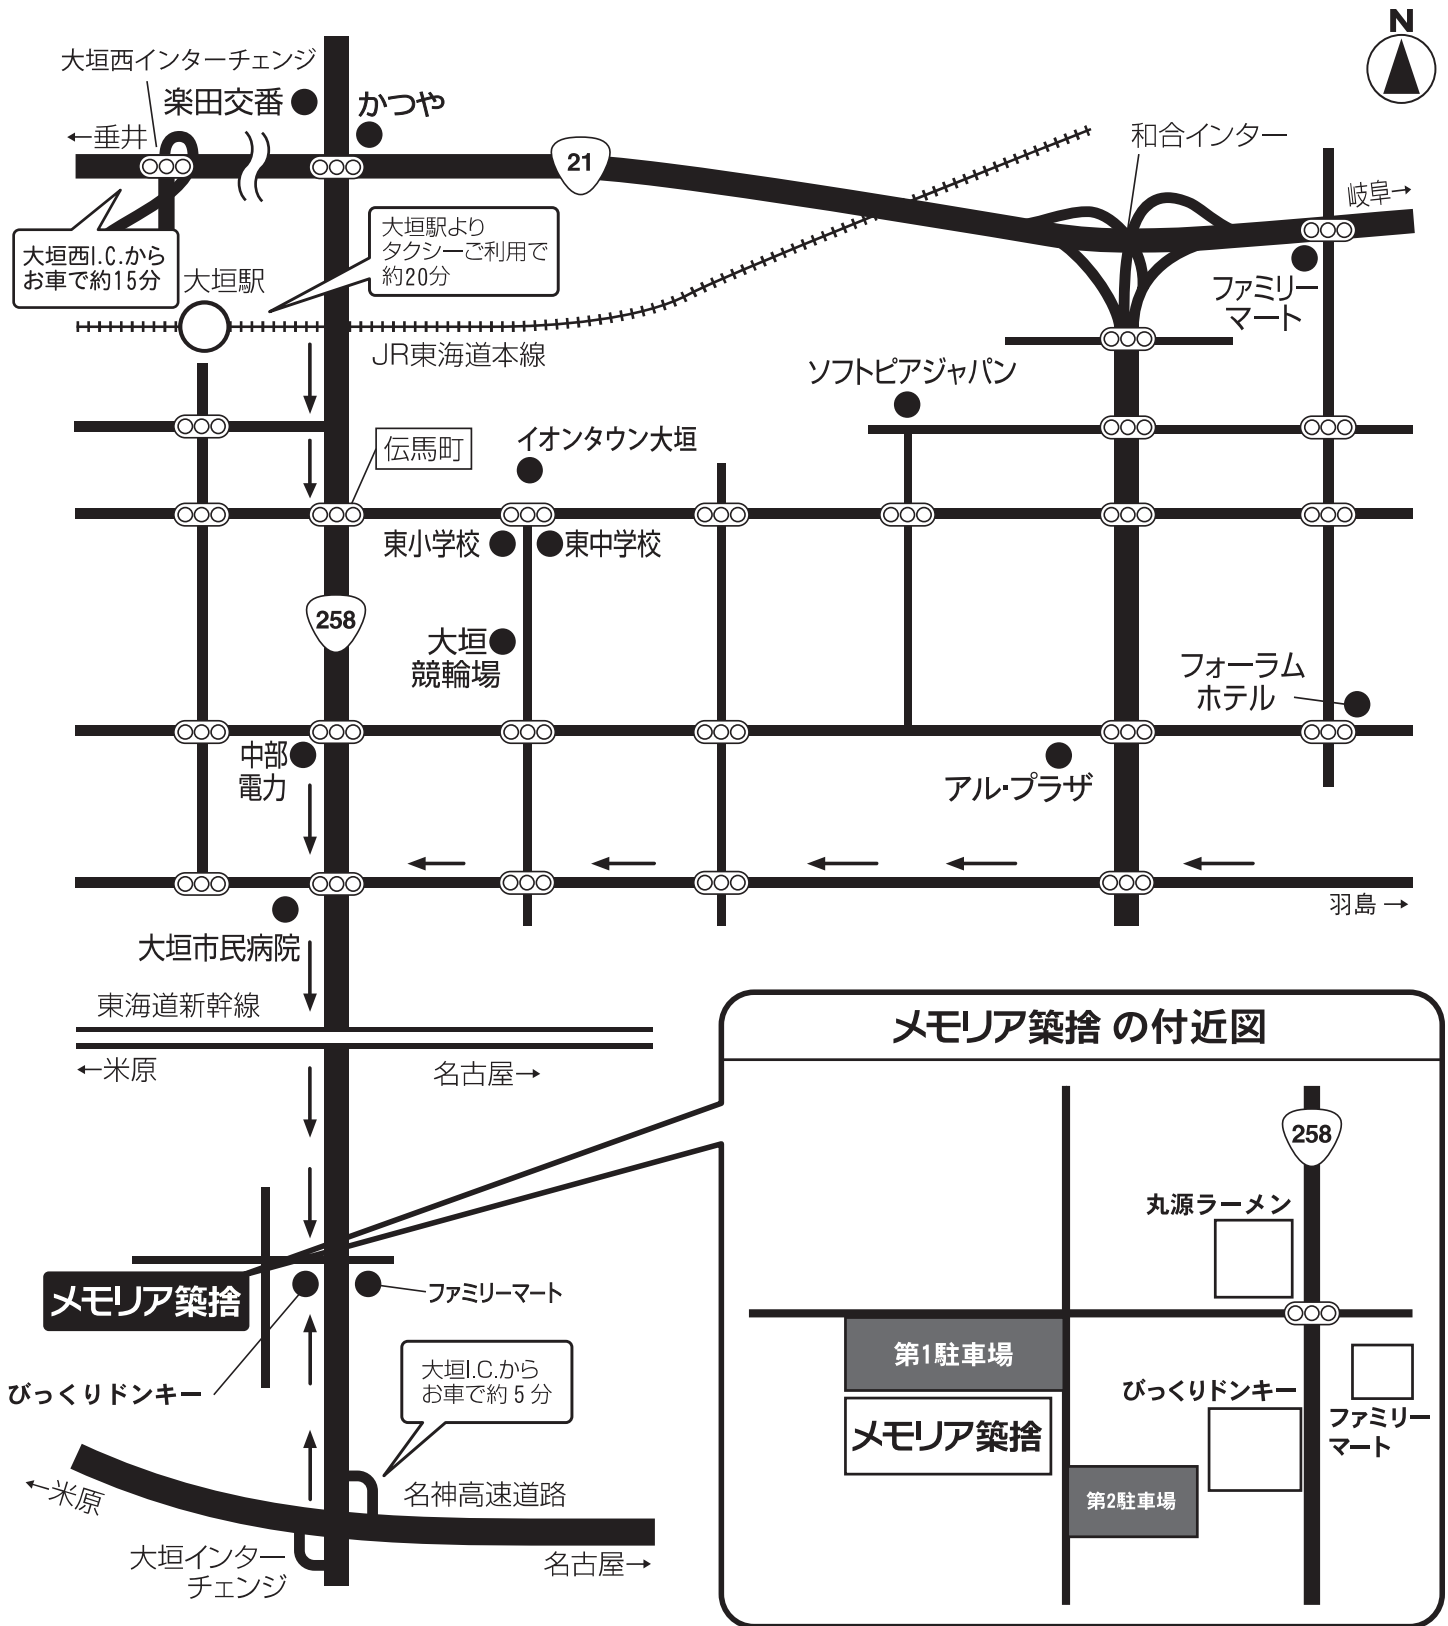

# メモリア築捨 案内図

〒503-0854

岐阜県大垣市築捨町3丁目96番地

カーナビをご利用の際は、左記住所をナビにご入力ください。

お問合せは下記へお電話ください

感謝でおくるお葬式

# メモリア

《携帯電話にご登録ください》

レイ キュウ イチバン