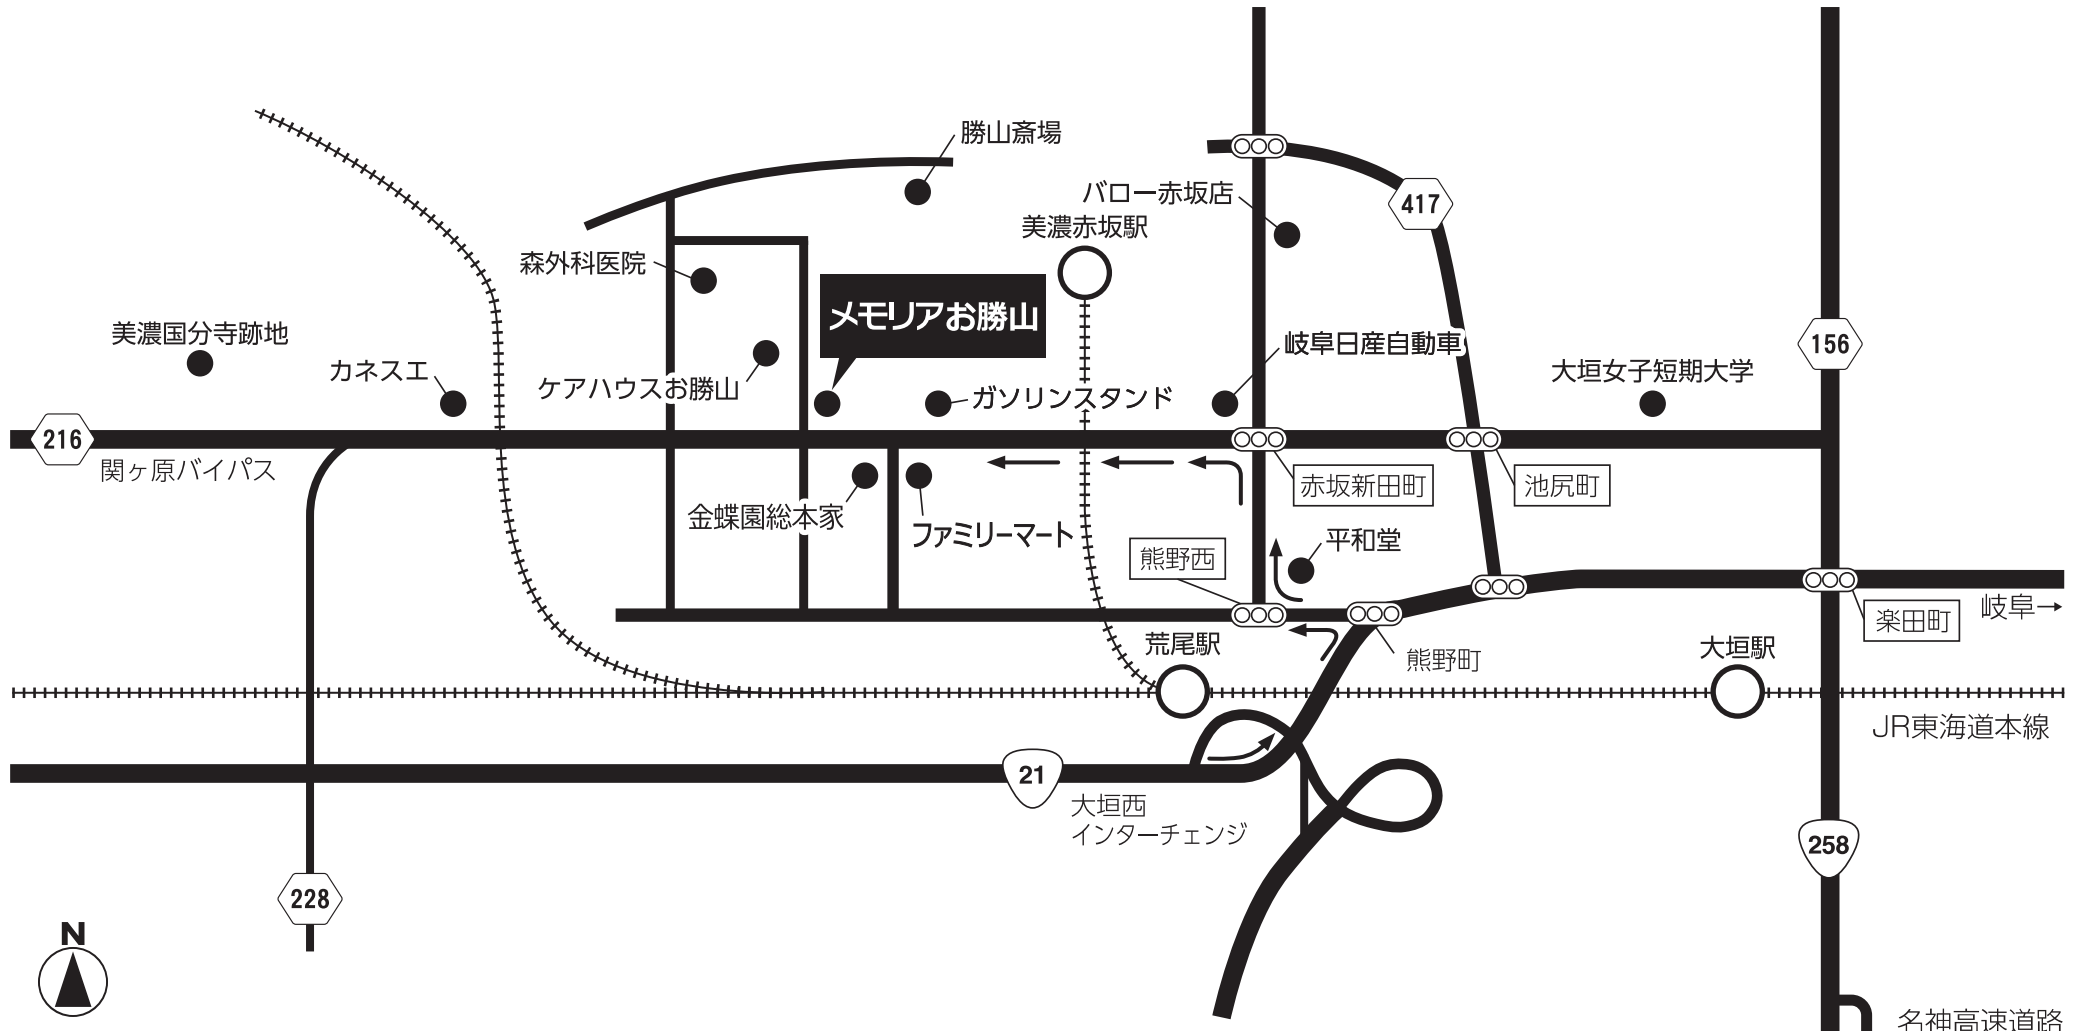

メモリアお勝山案内図

〒503-0031 岐阜県大垣市牧野町2-181-1

カーナビをご利用の際は、左記住所をナビにご入力ください。

お問合せは下記へお電話ください

感謝でおくるお葬式

メモリア

【本社】〒503-0803 大垣市小野3丁目47番1

《携帯電話にご登録ください》

レイ キュウ イチパン

レイ キュウ イチパン

0120-091-091

<https://www.1memoria.com>

メモリア 検索

大垣
インターチェンジ

名古屋→