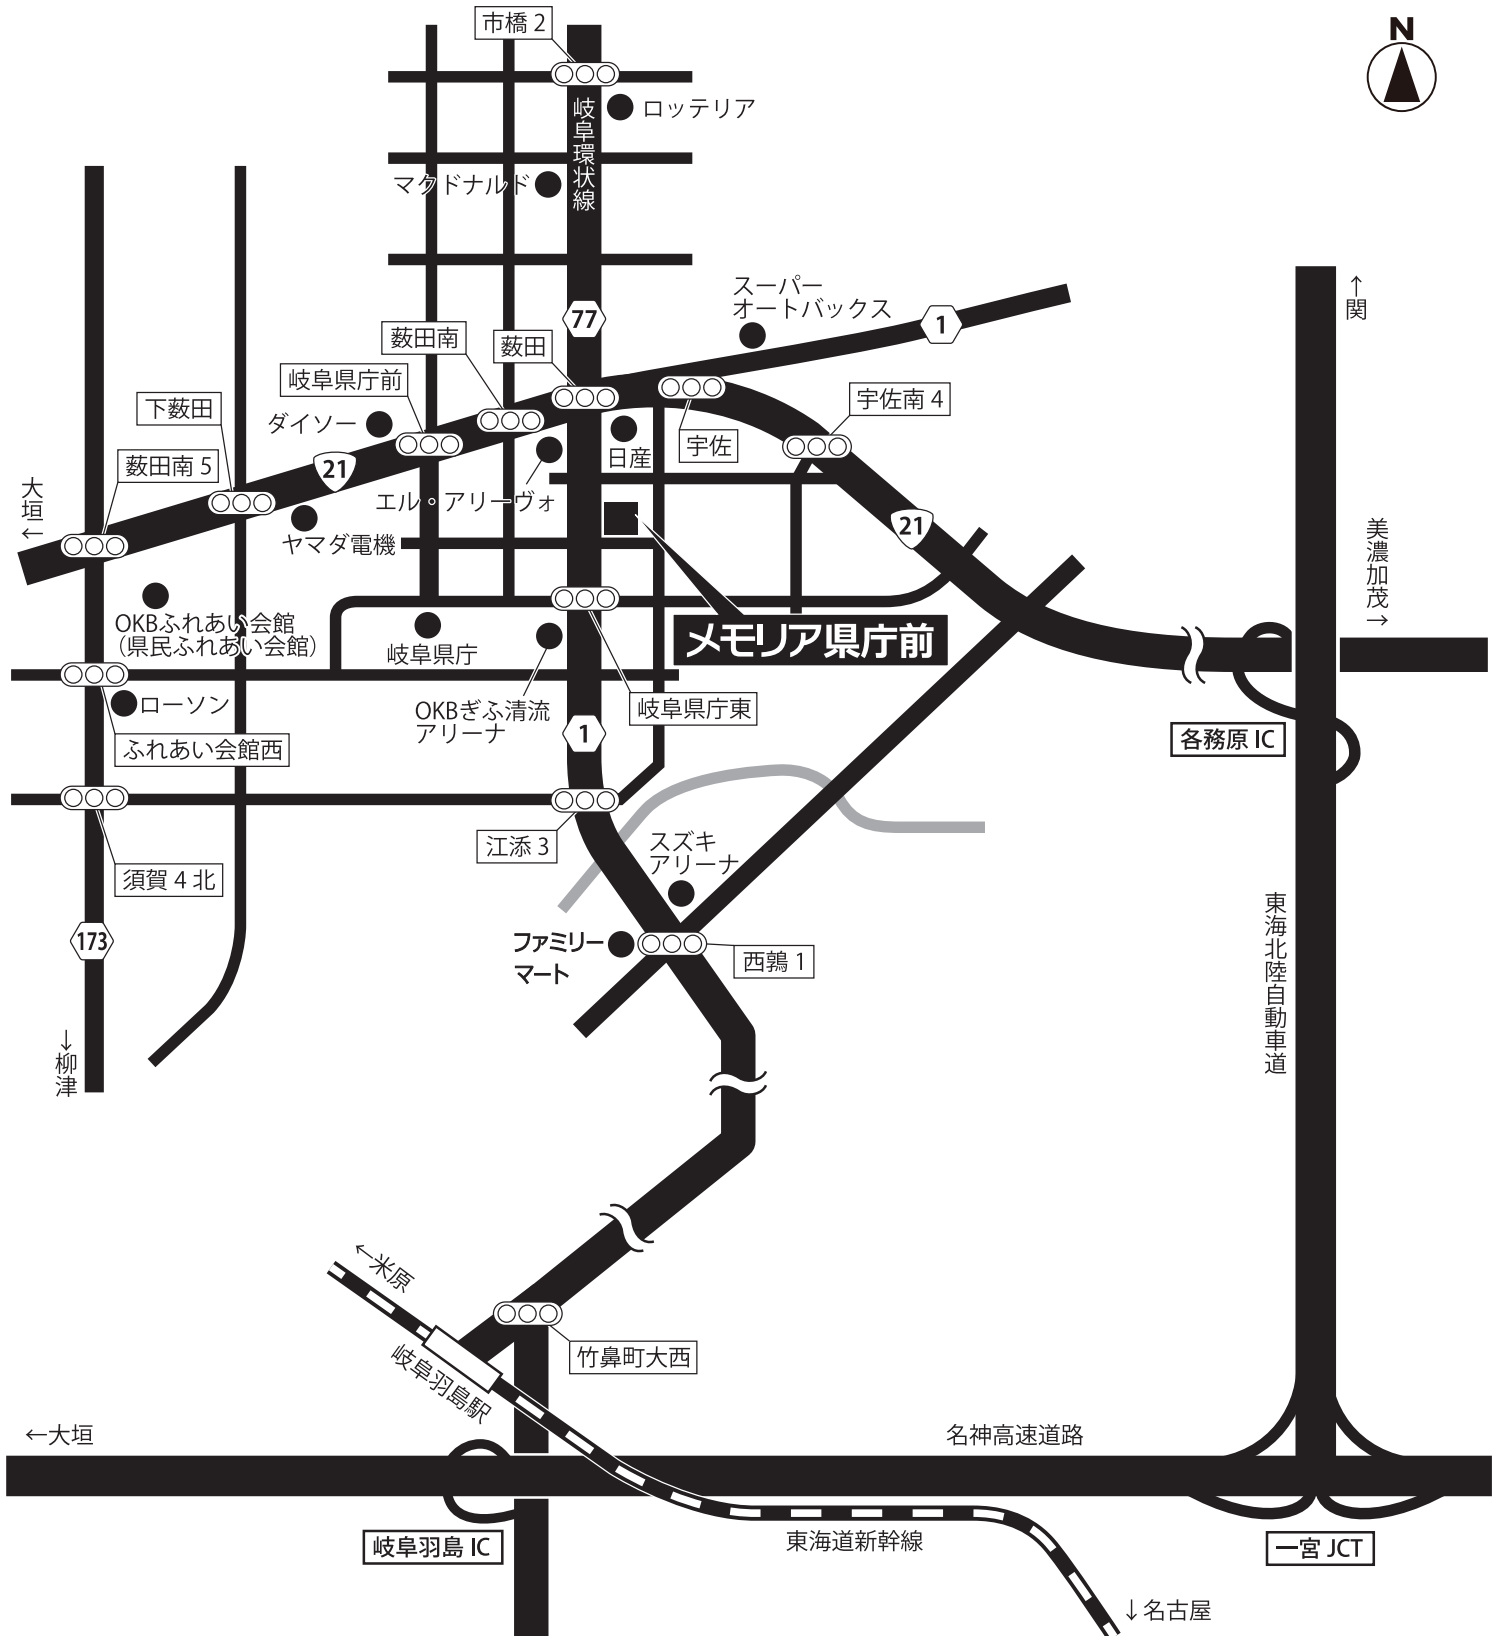

メモリア県庁前 案内図

〒500-8383 岐阜県岐阜市江添2-8-9

カーナビをご利用の際は、左記住所をナビにご入力ください。

お問合せは下記へお電話ください

感謝でおくるお葬式

メモリア

【本社】〒503-0803 大垣市小野3丁目47番1

《携帯電話にご登録ください》

通話無料

0120-091-091

レイ キュウ イチパン

レイ キュウ イチパン

<https://www.1memoria.com>

メモリア

検索