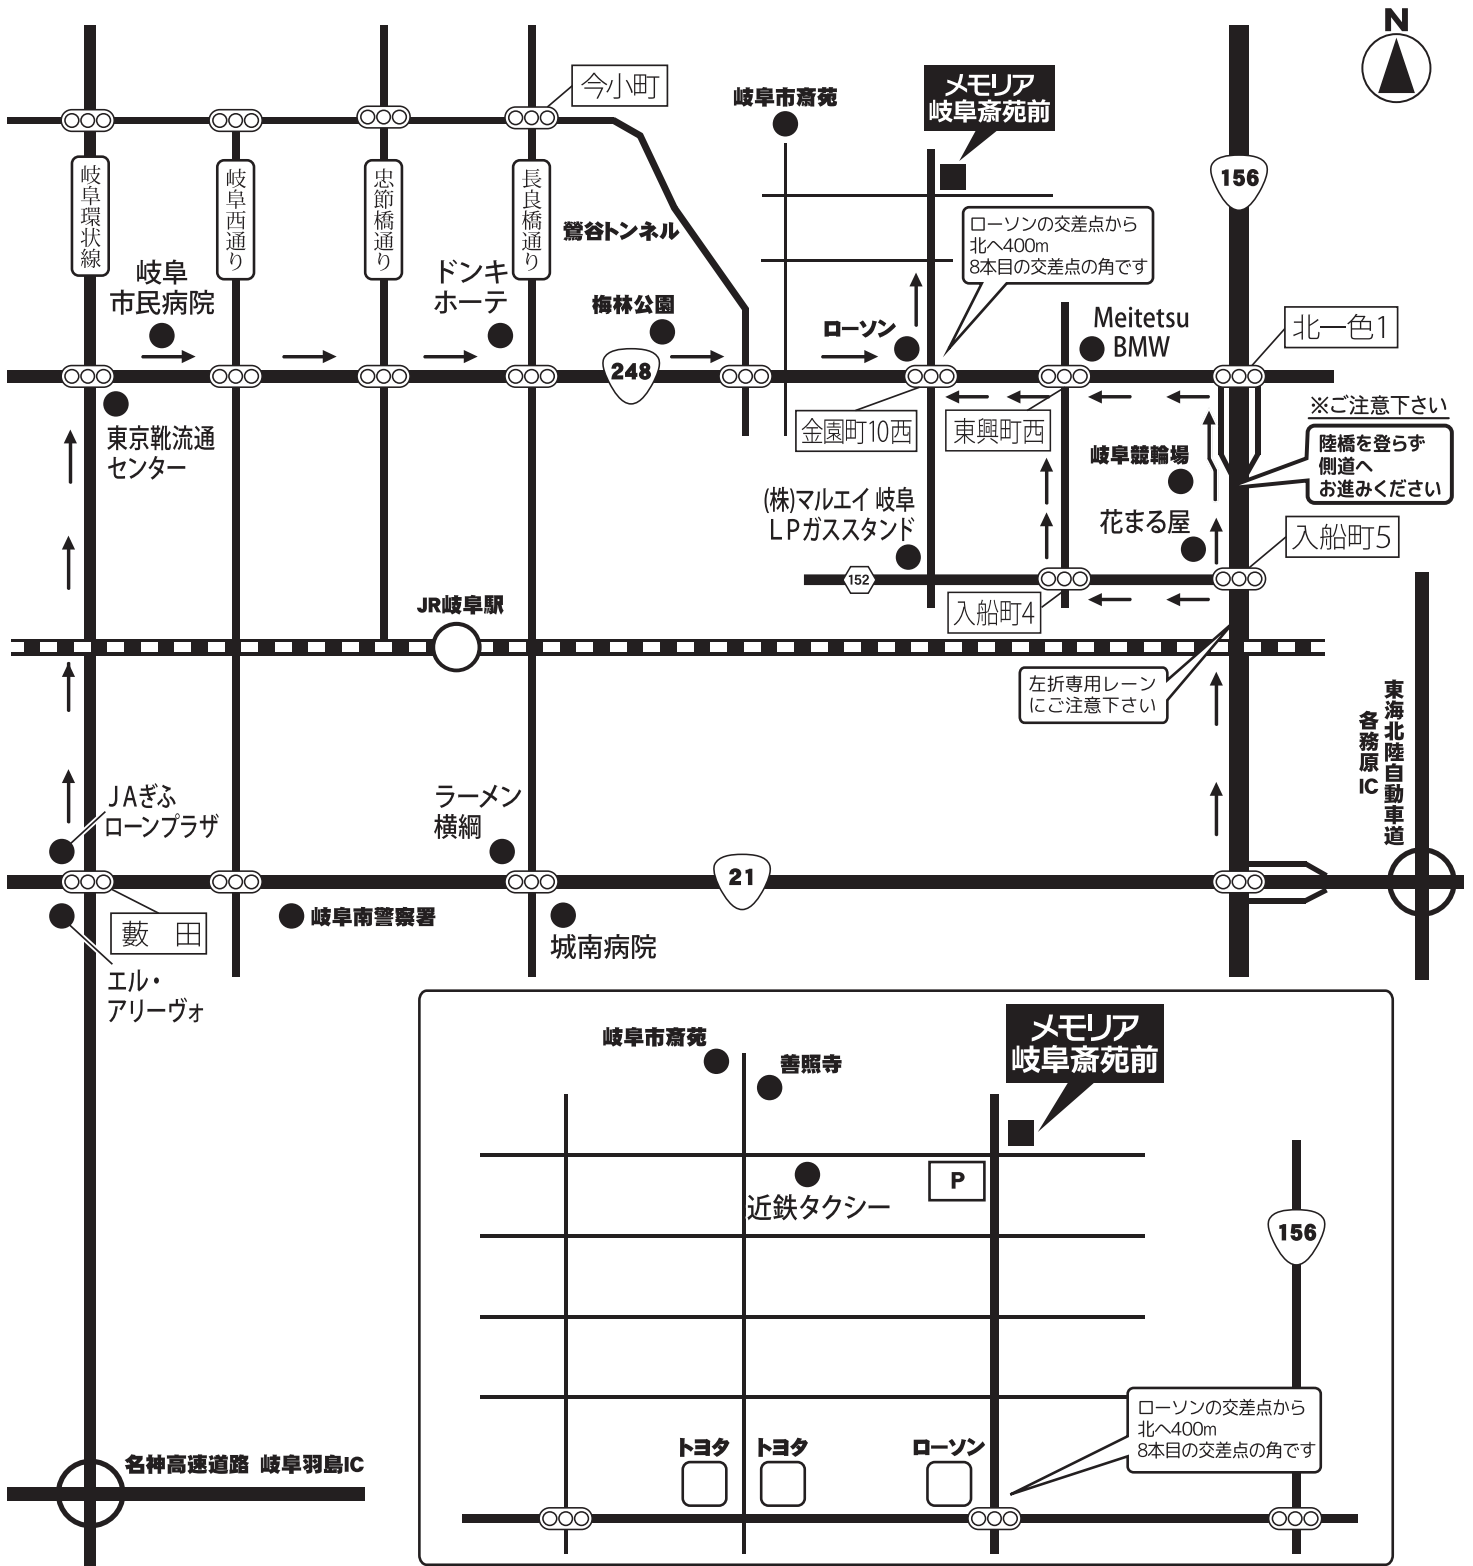

メモリア岐阜斎苑前 案内図

〒500-8128

岐阜県岐阜市花月町1丁目20番地

カーナビをご利用の際は、左記住所をナビにご入力ください。

お問合せは下記へお電話ください

感謝でおくるお葬式

メモリア

【本社】〒503-0803 大垣市小野3丁目47番1

《携帯電話にご登録ください》

通話無料

0120-091-091

レイ キュウ イチパン レイ キュウ イチパン

<https://www.1memoria.com>

メモリア 検索