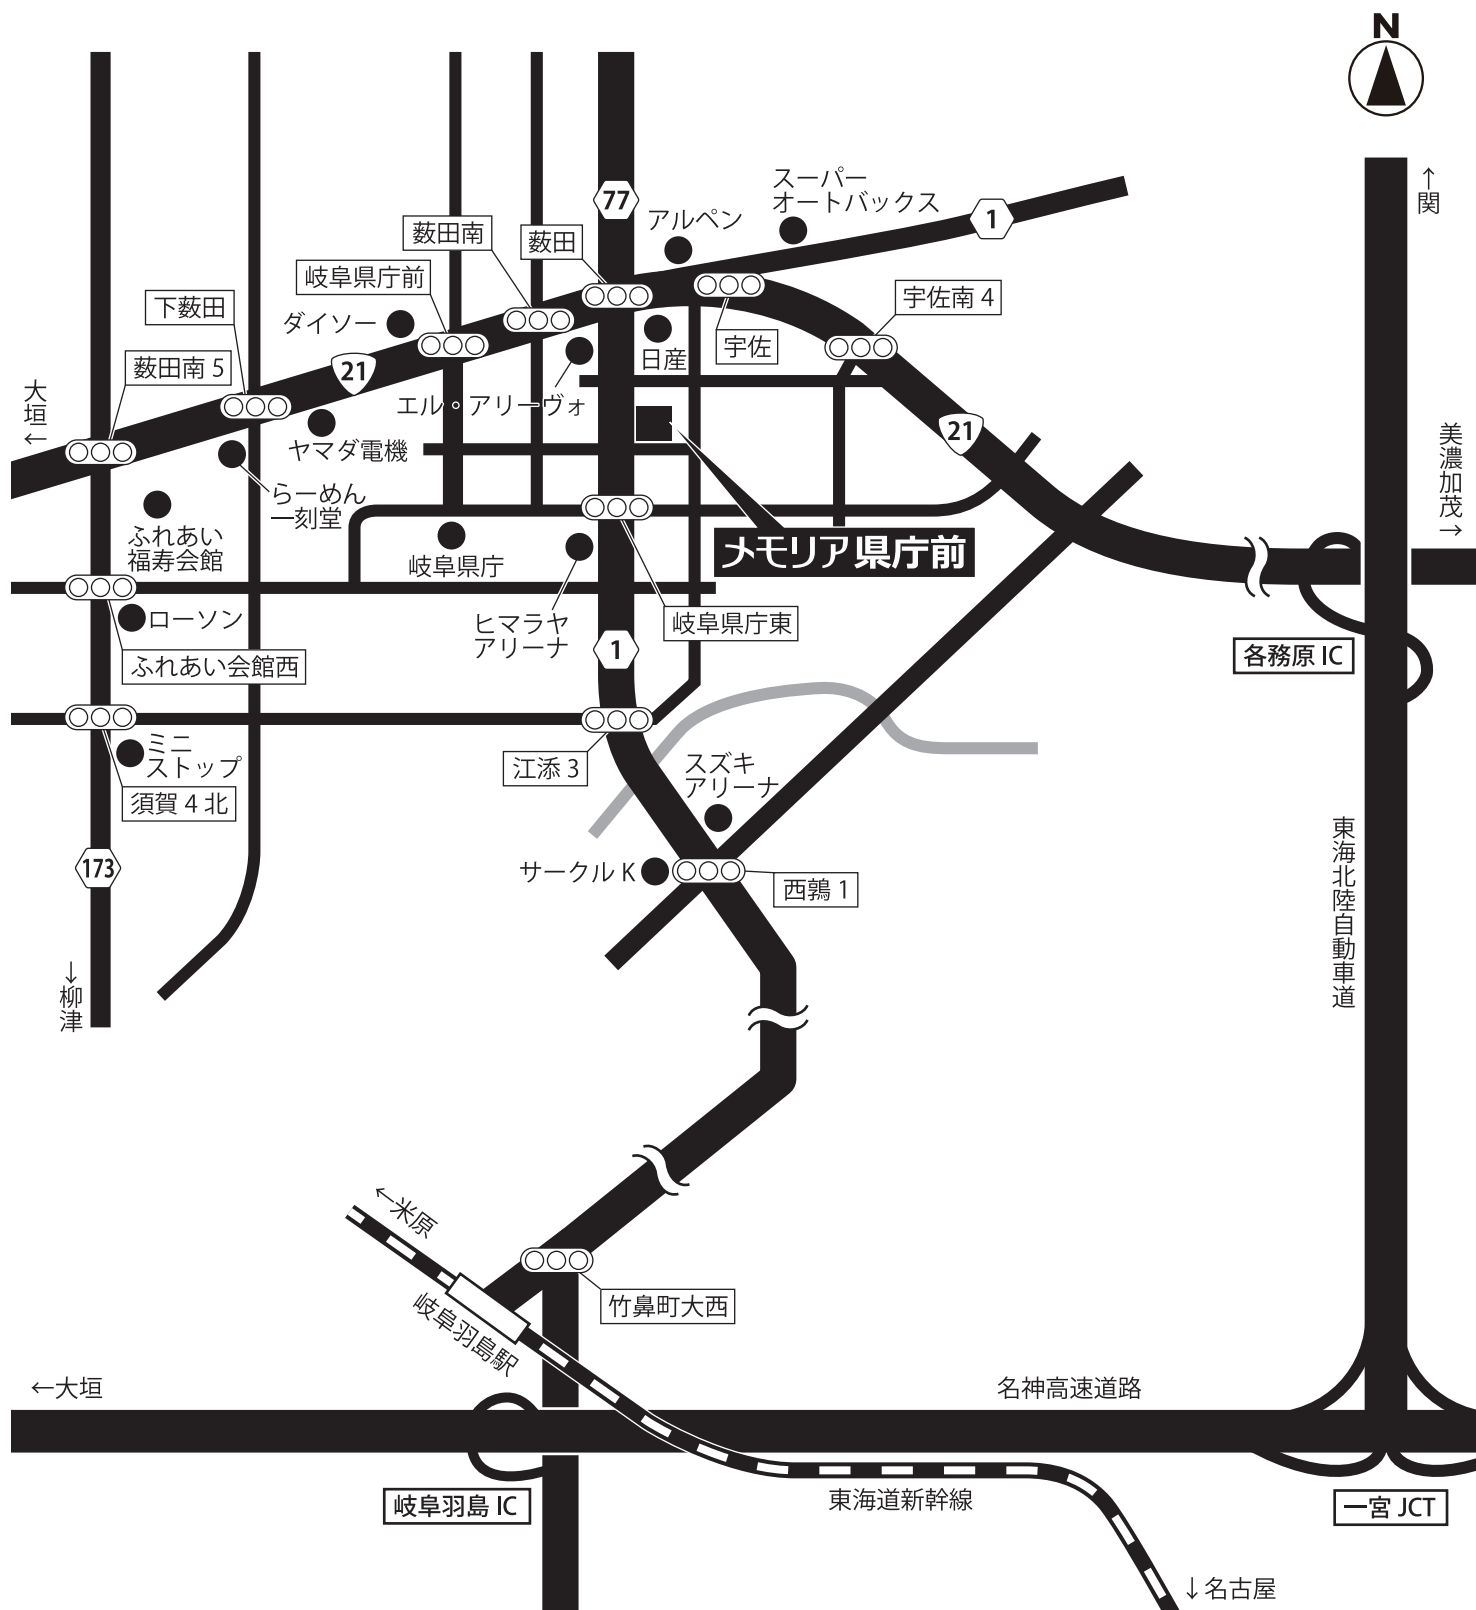

家族葬ホール メモリア県庁前 案内図

岐阜県岐阜市江添2-8-9

年中無休 24時間365日

お葬式のご相談・ご依頼は、今すぐ下記へご連絡ください。

感謝の心を生きる力に

メモリアグループ

松岡屋葬儀社 アサノセレモニー

メモリア 検索 <http://www.1memoria.com/>